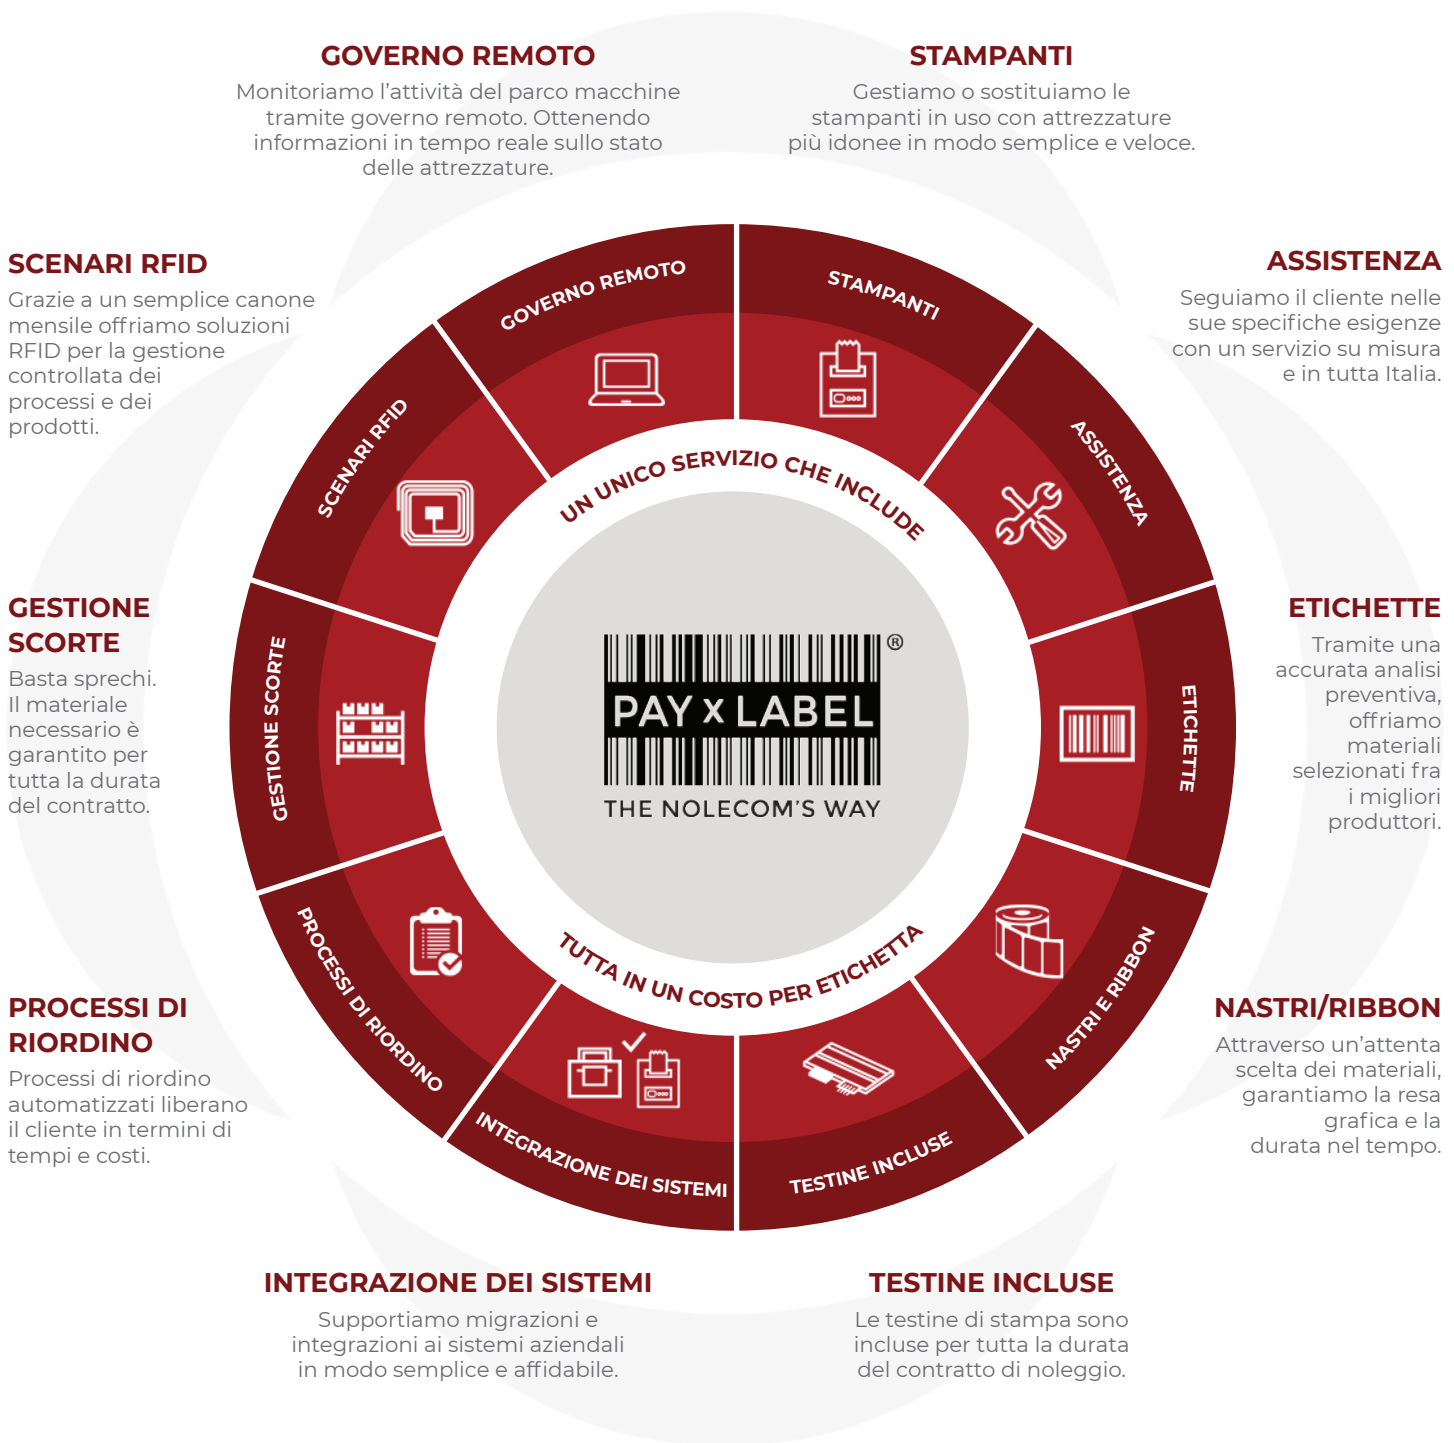

Payxlabel

NOLECOM

Rinnoviamo la tecnologia e la modalità di gestione dei processi per la produzione di etichette e l'identificazione dei prodotti.

**SENZA INVESTIMENTI, IN UN'UNICA TARIFFA.**

# TUTTA LA GESTIONE COMPRESA IN... ...UN COSTO PER ETICHETTA

## GESTIAMO

Analizzando i processi operativi aziendali, sviluppiamo la migliore soluzione per la massima efficienza. Ottimizzando i costi dei processi diretti e indiretti.

- Analisi in loco con personale specializzato.
- Definizione dello sviluppo di un progetto di ottimizzazione.

## UN'UNICA SOLUZIONE... PER TANTE ESIGENZE!

**LOGISTICA**  
Basta rincorrere merci e fornitori! ...Ho sempre tutto quello che serve, puntualmente!

**AMMINISTRAZIONE**  
Produciamo e controlliamo una enormità di documenti... PayxLabel: una sola fattura, detrazione al 100% e via!