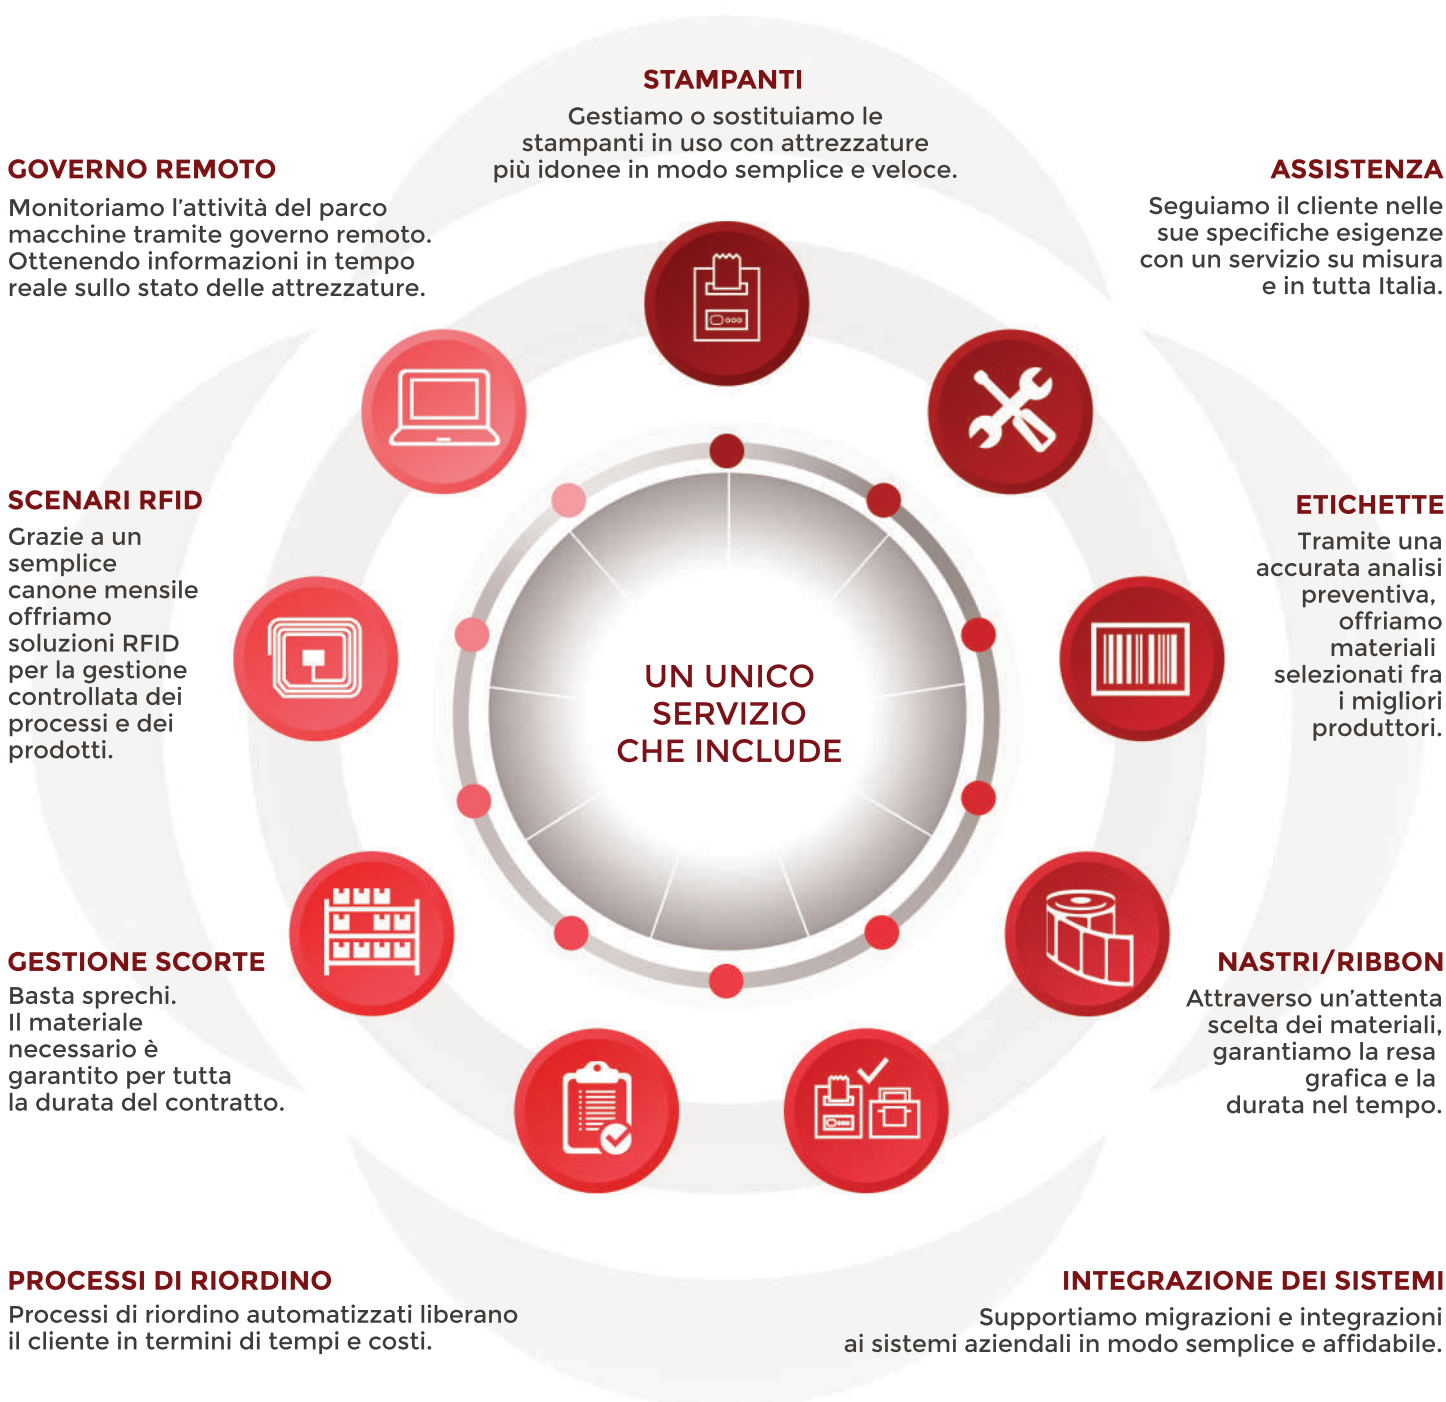

Payxlabel

NOLECOM

Rinnoviamo la tecnologia e la modalità di gestione dei processi per la produzione di etichette e l'identificazione dei prodotti.

SENZA INVESTIMENTI, IN UN'UNICA TARIFFA.

TUTTA LA GESTIONE COMPRESA IN... ...UN COSTO PER ETICHETTA

ANALIZZIAMO

PROGETTIAMO

GESTIAMO

Analizzando i processi operativi aziendali, sviluppiamo la migliore soluzione per la massima efficienza. Ottimizzando i costi dei processi diretti e indiretti.

- Analisi in loco con personale specializzato.
- Definizione dello sviluppo di un progetto di ottimizzazione.

UN'UNICA SOLUZIONE... PER TANTE ESIGENZE

LOGISTICA

Basta rincorrere merci e fornitori! ...Ho sempre tutto quello che serve, puntualmente!

AMMINISTRAZIONE

Produciamo e controlliamo una enormità di documenti... PayxLabel: una sola fattura, detrazione al 100% e via!